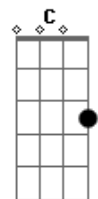

D
Tô querendo te ver

[Refrão]

Am C
Só porque, eu tô a fim de você

Em D
Só porque, eu tô a fim de você

Am Em
Só porque, eu tô a fim de você

G D
Só porque, eu tô a fim de você

Só porque, eu tô a fim de você

Acordes

© ukulele-chords.com

© ukulele-chords.com

© ukulele-chords.com

© ukulele-chords.com

© ukulele-chords.com

[Passagem da Intro]

Am Em G D

Am C
Tomei um banho gelado

Em D
Celular desligado

Am C
Pra não ter que atender

Em D
Num cantinho reservado

Am C
Com um Whisky do lado

Em D
Que é pra gente beber

[Refrão]

Am C
Só porque, Eu tô a fim de voce

Em D
Só porque, Eu tô a fim de voce