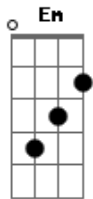

© ukulele-chords.com