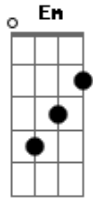

© ukulele-chords.com