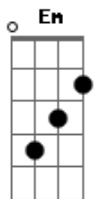

© ukulele-chords.com