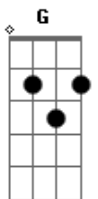

© ukulele-chords.com