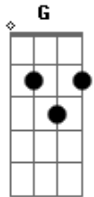

© ukulele-chords.com