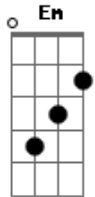

© ukulele-chords.com