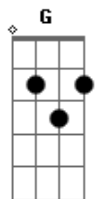

© ukulele-chords.com