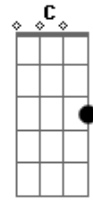

# Zelito Vieira - A Fim de Você

tom:

Intro: Am Em G D

Am C  
Tava com o carro parado  
Em  
O som baixo ligado  
D  
Sem nada pra fazer  
Am C  
E recebi um recado  
Em  
Tô na casa do lado  
D  
Tô querendo te ver

## Acordes

© ukulele-chords.com

© ukulele-chords.com

© ukulele-chords.com

© ukulele-chords.com

© ukulele-chords.com

[Passagem da Intro]

Am Em G D

Am C  
Tomei um banho gelado  
Em  
Celular desligado  
D  
Pra não ter que atender  
Am C  
Num cantinho reservado  
Em  
Com um Whisky do lado  
D  
Que é pra gente beber

[Refrão]

Am C  
Só porque, Eu tô a fim de voce  
Em D  
Só porque, Eu tô a fim de voce  
Am Em  
Só porque, Eu tô a fim de voce  
G D  
Só porque, Eu tô a fim de voce