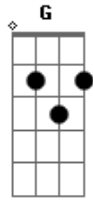

© ukulele-chords.com