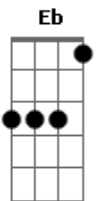

© ukulele-chords.com