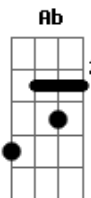

© ukulele-chords.com