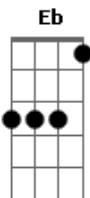

© ukulele-chords.com

© ukulele-chords.com