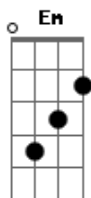

© ukulele-chords.com