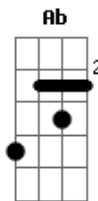

© ukulele-chords.com