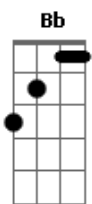

© ukulele-chords.com