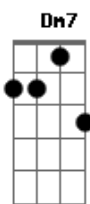

© ukulele-chords.com