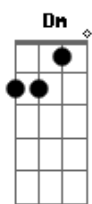

© ukulele-chords.com