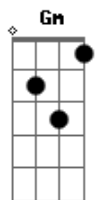

© ukulele-chords.com