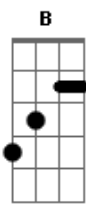

© ukulele-chords.com