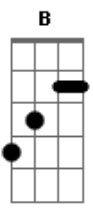

© ukulele-chords.com