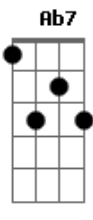

© ukulele-chords.com