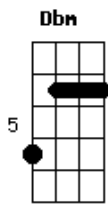

# Zélia Duncan - Não Tem Volta

Tom: E  
Intro: Dbm Gb

Dbm A7  
Se você vai por muito tempo  
E B  
Você nunca volta  
Dbm A7  
Você retorna, você contorna  
E B Dbm  
Mas não tem volta, volta  
A7  
A estrada te sopra pro alto  
E B  
Pra outro lado  
Dbm Ab7  
Enquanto aquele tempo vai mudando  
A B  
Aí, de quando em quando você lembra

Refrão:

E  
Aquele beijo  
Gb  
Aquele medo  
A E B  
Mas você sabe que tudo ficou antigo  
E  
E você não volta  
Gb  
Nem com escolta  
A E B  
Nem amarrado, porque o passado já te perdeu (2X)

Solo: Dbm F#