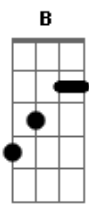

© ukulele-chords.com