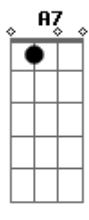

© ukulele-chords.com

© ukulele-chords.com