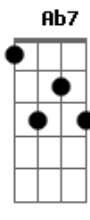

© ukulele-chords.com