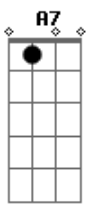

© ukulele-chords.com