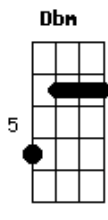

Zélia Duncan - Não Tem Volta

Tom: E
Intro: Dbm Gb

Dbm A7
Se você vai por muito tempo
E B
Você nunca volta
Dbm A7
Você retorna, você contorna
E B Dbm
Mas não tem volta, volta
A7
A estrada te sopra pro alto
E B
Pra outro lado
Dbm Ab7
Enquanto aquele tempo vai mudando
A B
Aí, de quando em quando você lembra

Refrão:

E
Aquele beijo
Gb
Aquele medo
A E B
Mas você sabe que tudo ficou antigo
E
E você não volta
Gb
Nem com escolta
A E B
Nem amarrado, porque o passado já te perdeu

Solo: Dbm Gb

2ª parte

Dbm A7
E o perigo muda mesmo de endereço
E B
Não existe pretexto, o dia mudou
Dbm
O carteiro não veio
A7
O princípio é o meio
E B Dbm
E você retorna, mas não tem volta, volta
A7
A estrada te sopra pro alto
E B
Pra outro lado
Dbm Ab7
Enquanto aquele tempo vai mudando
A B
Aí, de quando em quando você lembra

Refrão:

E
Aquele beijo
Gb
Aquele medo
A E B
Mas você sabe que tudo ficou antigo
E
E você não volta
Gb
Nem com escolta
A E B
Nem amarrado, porque o passado já te perdeu (2X)

Solo: Dbm F#

Acordes

© ukulele-chords.com