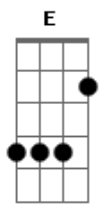

Zélia Duncan - Não Tem Volta

Tom: E
Intro: Dbm Gb

Dbm A7
Se você vai por muito tempo
E B
Você nunca volta
Dbm A7
Você retorna, você contorna
E B Dbm
Mas não tem volta, volta
A7
A estrada te sopra pro alto
E B
Pra outro lado
Dbm Ab7
Enquanto aquele tempo vai mudando
A B
Aí, de quando em quando você lembra

Refrão:

E
Aquele beijo
Gb
Aquele medo
A E B
Mas você sabe que tudo ficou antigo
E
E você não volta
Gb
Nem com escolta
A E B
Nem amarrado, porque o passado já te perdeu

Solo: Dbm Gb

2ª parte

Dbm A7
E o perigo muda mesmo de endereço
E B
Não existe pretexto, o dia mudou
Dbm
O carteiro não veio
A7
O princípio é o meio
E B Dbm
E você retorna, mas não tem volta, volta
A7
A estrada te sopra pro alto
E B
Pra outro lado
Dbm Ab7
Enquanto aquele tempo vai mudando
A B
Aí, de quando em quando você lembra

Refrão:

E
Aquele beijo
Gb
Aquele medo
A E B
Mas você sabe que tudo ficou antigo
E
E você não volta
Gb
Nem com escolta
A E B
Nem amarrado, porque o passado já te perdeu (2X)

Solo: Dbm F#

Acordes

© ukulele-chords.com