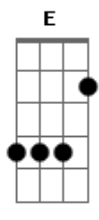

# Zélia Duncan - Não Tem Volta

Tom: E  
Intro: Dbm Gb

Dbm A7  
Se você vai por muito tempo  
E B  
Você nunca volta  
Dbm A7  
Você retorna, você contorna  
E B Dbm  
Mas não tem volta, volta  
A7  
A estrada te sopra pro alto  
E B  
Pra outro lado  
Dbm Ab7  
Enquanto aquele tempo vai mudando  
A B  
Aí, de quando em quando você lembra

Refrão:

E  
Aquele beijo  
Gb  
Aquele medo  
A E B  
Mas você sabe que tudo ficou antigo  
E  
E você não volta  
Gb  
Nem com escolta  
A E B  
Nem amarrado, porque o passado já te perdeu

Solo: Dbm Gb

2ª parte

Dbm A7  
E o perigo muda mesmo de endereço  
E B  
Não existe pretexto, o dia mudou  
Dbm  
O carteiro não veio  
A7  
O princípio é o meio  
E B Dbm  
E você retorna, mas não tem volta, volta  
A7  
A estrada te sopra pro alto  
E B  
Pra outro lado  
Dbm Ab7  
Enquanto aquele tempo vai mudando  
A B  
Aí, de quando em quando você lembra

Refrão:

E  
Aquele beijo  
Gb  
Aquele medo  
A E B  
Mas você sabe que tudo ficou antigo  
E  
E você não volta  
Gb  
Nem com escolta  
A E B  
Nem amarrado, porque o passado já te perdeu (2X)

Solo: Dbm F#