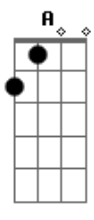

© ukulele-chords.com