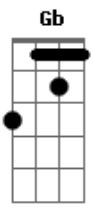

© ukulele-chords.com

© ukulele-chords.com