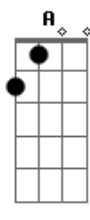

© ukulele-chords.com