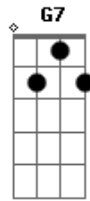

© ukulele-chords.com