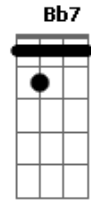

© ukulele-chords.com