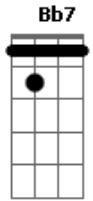

© ukulele-chords.com