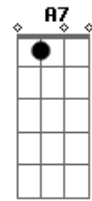

© ukulele-chords.com