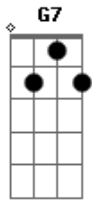

© ukulele-chords.com