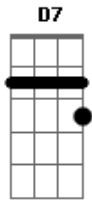

© ukulele-chords.com