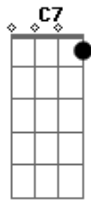

© ukulele-chords.com