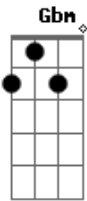

Zélia Duncan - Hóspede do Tempo

Tom: A

Gbm Gbm
B D7 Gbm Gbm
Sou hóspede do tempo,
B D7 Gbm Gbm B D7
Sou hóspede do tempo, sou
A A B
Sou hóspede do tempo
D D
Da minha casa
A E
Das minhas palavras
F#M D A
Das coisas que declaro minhas
A B D D

Inquilina da vida que me foi dada
A E
Portanto nada
Gbm B7
Ficou na minha bagagem
E
Do velho brinquedo
D E D E
Que já não ilude, não me ilude
A D E
O que eu tenho é minha atitude
A D E Gbm
O que eu levo é minha atitude
B7
O que pesa é minha atitude
D
Minha porção maior

Acordes

© ukulele-chords.com

© ukulele-chords.com

© ukulele-chords.com

© ukulele-chords.com

© ukulele-chords.com

© ukulele-chords.com

© ukulele-chords.com