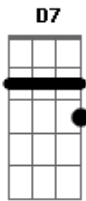

© ukulele-chords.com