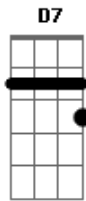

© ukulele-chords.com