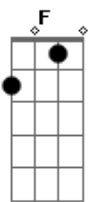

Zélia Duncan - Enquanto Durmo

Tom: G

Intro: (G F C F) 2 x

G F
 muitas perguntas que
 C F
 afundas de respostas
 G F
 não afastam minhas dúvidas
 C D7
 me afogo longe de mim
 G F
 não me salvo porque eu
 C
 não me acho
 F G
 não me acalmo porque não
 F
 me vejo
 C D7
 percebo até mais desaconselho
 C G G
 espero a chuva cair
 D
 na minha casa, no meu rosto
 C G G
 nas minhas costas largas
 D C G G
 é, espero a chuva cair
 D
 nas minhas costas largas
 que afagas
 C G
 enquanto durmo
 D7
 enquanto durmo
 C G
 enquanto durmo
 solo (G F C F) 2 vezes
 G F C
 de longe parece mais fácil
 F G
 frágil é se aproximar
 F
 mais eu chego, eu cobro
 C D7
 eu dobro os teus conselhos
 G F C
 não me salvo porque eu não
 me acho
 F G

Obs:
 No entre o acorde G G o baixo faz uma frase de ligação:

Acordes

© ukulele-chords.com

© ukulele-chords.com

© ukulele-chords.com

© ukulele-chords.com

© ukulele-chords.com