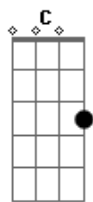

Zélia Duncan - Enquanto Durmo

Tom: G
Intro: (G F C F) 2 x

G F
muitas perguntas que
C F
afundas de respostas
G F
não afastam minhas dúvidas
C D7
me afogo longe de mim
G F
não me salvo porque eu
C
não me acho
F G
não me acalmo porque não
F
me vejo
C D7
percebo até mais desaconselho
C G G
espero a chuva cair
D
na minha casa, no meu rosto
C G G
nas minhas costas largas
D C G G
é, espero a chuva cair
D
nas minhas costas largas
que afagas
C G
enquanto durmo
D7
enquanto durmo
C G
enquanto durmo
solo (G F C F) 2 vezes
G F C
de longe parece mais fácil
F G
frágil é se aproximar
F
mais eu chego, eu cobro
C D7
eu dobro os teus conselhos
G F C
não me salvo porque eu não
me acho
F G

Obs:
No entre o acorde G G o baixo faz uma frase de ligação:

Acordes

© ukulele-chords.com

© ukulele-chords.com

© ukulele-chords.com

© ukulele-chords.com

© ukulele-chords.com