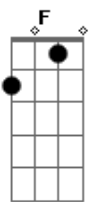

Zélia Duncan - Enquanto Durmo

Tom: G
Intro: (G F C F) 2 x

G F
muitas perguntas que
C F
afundas de respostas
G F
não afastam minhas dúvidas
C D7
me afogo longe de mim
G F
não me salvo porque eu
C
não me acho
F G
não me acalmo porque não
F
me vejo
C D7
percebo até mais desaconselho
C G G
espero a chuva cair
D
na minha casa, no meu rosto
C G G
nas minhas costas largas
D C G G
é, espero a chuva cair
D
nas minhas costas largas
que afagas
C G
enquanto durmo
D7
enquanto durmo
C G
enquanto durmo
solo (G F C F) 2 vezes
G F C
de longe parece mais fácil
F G
frágil é se aproximar
F
mais eu chego, eu cobro
C D7
eu dobro os teus conselhos
G F C
não me salvo porque eu não
me acho
F G

Obs:
No entre o acorde G G o baixo faz uma frase de ligação:

Acordes

© ukulele-chords.com

© ukulele-chords.com

© ukulele-chords.com

© ukulele-chords.com

© ukulele-chords.com