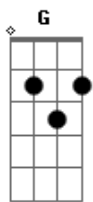

Zélia Duncan - Enquanto Durmo

Tom: G
Intro: (G F C F) 2 x

G F
muitas perguntas que
C F
afundas de respostas
G F
não afastam minhas dúvidas
C D7
me afogo longe de mim
G F
não me salvo porque eu
C
não me acho
F G
não me acalmo porque não
F
me vejo
C D7
percebo até mais desaconselho
C G G
espero a chuva cair
D
na minha casa, no meu rosto
C G G
nas minhas costas largas
D C G G
é, espero a chuva cair
D
nas minhas costas largas
que afagas
C G
enquanto durmo
D7
enquanto durmo
C G
enquanto durmo
solo (G F C F) 2 vezes
G F C
de longe parece mais fácil
F G
frágil é se aproximar
F
mais eu chego, eu cobro
C D7
eu dobro os teus conselhos
G F C
não me salvo porque eu não
me acho
F G

não me acalmo porque eu não
F
me vejo
C D7
percebo até mais desaconselho
C G G
espero a chuva cair
D
na minha casa, no meu rosto
C G G
nas minhas costas largas
D7 C G G
é, espero a chuva cair
D7
nas minhas costas largas
que afagas
C G
enquanto durmo
D
enquanto durmo
C G G
enquanto durmo
solo (D C G G D C G G)
D7 C G G
é... , espero a chuva cair
D7
na minha casa, no meu rosto
D G G
nas minhas costas largas
D7 C
do 6 .., espero a chuva
G G
cair
D7
nas minhas costas largas
que afagas
C G
enquanto durmo uuuu ...
D
enquanto durmo uuu ...
C G
enquanto durmo
solo (G F C F)
oooooooo
oooooooo
oooooooo
ãããããã

Obs:
No entre o acorde G G o baixo faz uma frase de ligação:

Acordes

© ukulele-chords.com

© ukulele-chords.com

© ukulele-chords.com

© ukulele-chords.com

© ukulele-chords.com