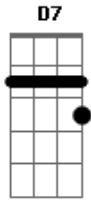

© ukulele-chords.com