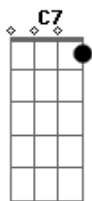

© ukulele-chords.com