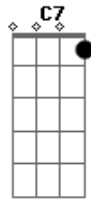

© ukulele-chords.com