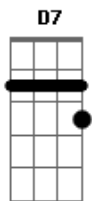

© ukulele-chords.com