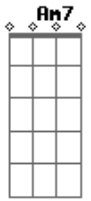

© ukulele-chords.com