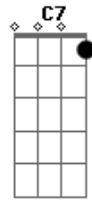

© ukulele-chords.com