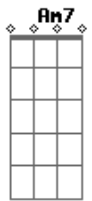

© ukulele-chords.com