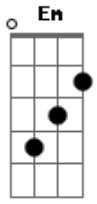

© ukulele-chords.com