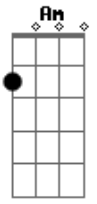

© ukulele-chords.com