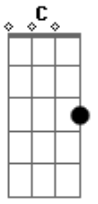

© ukulele-chords.com