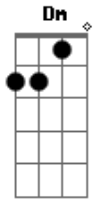

Zélia Duncan - Canção de Amigo

Tom: C
Intro: Am Em Dm

C Em Am
Músicas, memórias, nostalgias felizes
Dm Dm Dm
Carinhos garantidos, reunião de queridos
G7 C G7 C
Defeitos perdoados, abraços antigos apertados
G7 F C
Ser quem se é
Em Dm
Aceitar o que não deu pra ser

F C Em Am
Receita prá não sofrer
Dm F G7 C Am Em Dm
Não ser perfeito, mas ser você
C Em Am
Conforto redobrado, apelidos esquisitos
Dm Dm Dm
Gargalhadas de criança esquece a desesperança
G7 C G7
Em paz tudo faz sentido, esquece o desiludido
Dm F G7 C
Amor para sempre é amor de amigo

Acordes

© ukulele-chords.com