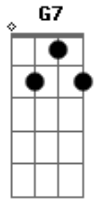

© ukulele-chords.com