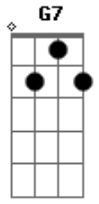

© ukulele-chords.com