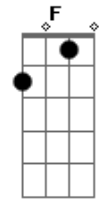

© ukulele-chords.com