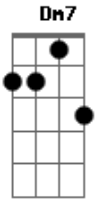

© ukulele-chords.com