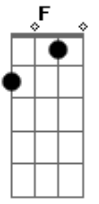

© ukulele-chords.com