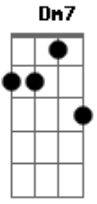

© ukulele-chords.com