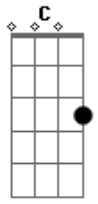

© ukulele-chords.com