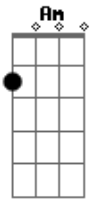

© ukulele-chords.com