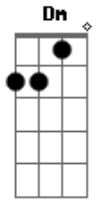

Zélia Duncan - Canção de Amigo

Tom: C
Intro: Am Em Dm

C Em Am
Músicas, memórias, nostalgias felizes
Dm Dm7 Dm
Carinhos garantidos, reunião de queridos
G7 C G7 C
Defeitos perdoados, abraços antigos apertados
G7 F C
Ser quem se é
Em Dm
Aceitar o que não deu pra ser

F C Em Am
Receita prá não sofrer
Dm F G7 C Am Em Dm
Não ser perfeito, mas ser você
C Em Am
Conforto redobrado, apelidos esquisitos
Dm Dm7 Dm
Gargalhadas de criança esquece a desesperança
G7 C G7
Em paz tudo faz sentido, esquece o desiludido
Dm F G7 C
Amor para sempre é amor de amigo

Acordes

© ukulele-chords.com