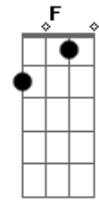

© ukulele-chords.com