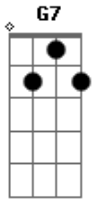

© ukulele-chords.com