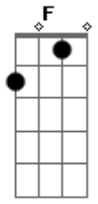

© ukulele-chords.com