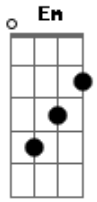

© ukulele-chords.com