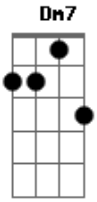

© ukulele-chords.com