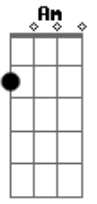

© ukulele-chords.com