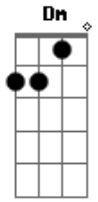

Zélia Duncan - Canção de Amigo

Tom: C
Intro: Am Em Dm

C Em Am
Músicas, memórias, nostalgias felizes
Dm Dm7 Dm
Carinhos garantidos, reunião de queridos
G7 C G7 C
Defeitos perdoados, abraços antigos apertados
G7 F C
Ser quem se é
Em Dm
Aceitar o que não deu pra ser

F C Em Am
Receita prá não sofrer
Dm F G7 C Am Em Dm
Não ser perfeito, mas ser você
C Em Am
Conforto redobrado, apelidos esquisitos
Dm Dm7 Dm
Gargalhadas de criança esquece a desesperança
G7 C G7
Em paz tudo faz sentido, esquece o desiludido
Dm F G7 C
Amor para sempre é amor de amigo

Acordes

© ukulele-chords.com