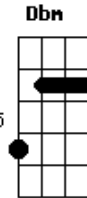

© ukulele-chords.com