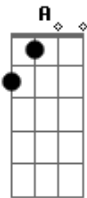

Zélia Duncan - Bom Pra Você

Tom: **A**
Intro: **A** : **B** (s/3ª) : **Dadd9**:**E**

A **B** (s/3ª)
Faça o que é bom
D **E**
Sinta o que é bom
A **B** (s/3ª)
Pense o que é bom
D **E**
Bom pra você!
A **B** (s/3ª)
Coma o que é bom
D **E**
Veja o que é bom
A **B** (s/3ª)
Volte ao que é bom
D **E**
Bom pra você!
D **A**
Guarda pro final
C#7(#9) **F#madd11#** **D**
Aquele sabor genial
A **B** (s/3ª) **D** **E**
Se é genial pra você!
A **B** (s/3ª)
Tente o que é bom
D **E**
Permita o que é bom
A **B** (s/3ª)
Descubra o que é bom
D **E**
Bom pra você!
A **B** (s/3ª)

Então beije o que é bom
D **E**
Mostre o que é bom
A **B** (s/3ª)
Excite o que é bom
D **E**
Bom pra você!
D **A**
Um dia você me conta
C#7(#9) **F#madd11#** **D**
Um dia você me apronta
Bm
Um resumo
Dm **A**
Do supra-sumo do seu prazer
Bm
Um resumo
Dm
Do supra-sumo do seu prazer
B : **Dbm** : **E** : **Gb**
B : **Dbm** : **E** : **Gb**
B
Pese o que é bom
Dbm
Perceba o que é bom
E **Gb**
Decida o que é bom
A : **B** (s/3ª) : **D**
Pra você
E **A**
Decida o que é bom pra você...

Acordes

© ukulele-chords.com

© ukulele-chords.com

© ukulele-chords.com

© ukulele-chords.com

© ukulele-chords.com

© ukulele-chords.com

© ukulele-chords.com

© ukulele-chords.com

© ukulele-chords.com