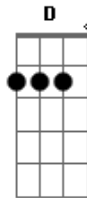

© ukulele-chords.com