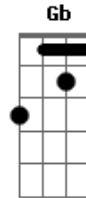

© ukulele-chords.com