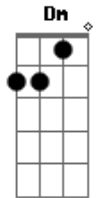

Zélia Duncan - Bom Pra Você

Tom: **A**
Intro: **A** : **B** (s/3ª) : **Dadd9**:**E**

A **B** (s/3ª)
Faça o que é bom
D **E**
Sinta o que é bom
A **B** (s/3ª)
Pense o que é bom
D **E**
Bom pra você!
A **B** (s/3ª)
Coma o que é bom
D **E**
Veja o que é bom
A **B** (s/3ª)
Volte ao que é bom
D **E**
Bom pra você!
D **A**
Guarda pro final
C#7(#9) **F#madd11#** **D**
Aquele sabor genial
A **B** (s/3ª) **D** **E**
Se é genial pra você!
A **B** (s/3ª)
Tente o que é bom
D **E**
Permita o que é bom
A **B** (s/3ª)
Descubra o que é bom
D **E**
Bom pra você!
A **B** (s/3ª)

Então beije o que é bom
D **E**
Mostre o que é bom
A **B** (s/3ª)
Excite o que é bom
D **E**
Bom pra você!
D **A**
Um dia você me conta
C#7(#9) **F#madd11#** **D**
Um dia você me apronta
Bm
Um resumo
Dm **A**
Do supra-sumo do seu prazer
Bm
Um resumo
Dm
Do supra-sumo do seu prazer
B : **Dbm** : **E** : **Gb**
B : **Dbm** : **E** : **Gb**
B
Pese o que é bom
Dbm
Perceba o que é bom
E **Gb**
Decida o que é bom
A : **B** (s/3ª) : **D**
Pra você
E **A**
Decida o que é bom pra você...

Acordes

© ukulele-chords.com