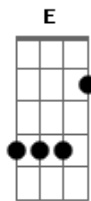

© ukulele-chords.com