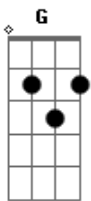

G D C C G
Porque quero te ver quando o sol nascer
D C C E
Então vem pro meu lado e pega a minha mão
G C C
Pra ver que a gente ainda pode ser
C G
Um sonho que você já quis viver

(G D C C)

G D C C
Depois de tudo quem diria
G D C C
Que depois daquele dia
G D C C
Ver a tua alegria
Am C
Já me faria perceber

G D C C
Que agora o que eu mais queria é
G D C C
Ser sempre tua companhia
G D C C
Ver nos teus olhos a magia
Am C

Que me faz enlouquecer

G D C C G
Porque quero te ver quando o sol nascer
D C C E
Então vem pro meu lado e pega a minha mão
G C C
Pra ver que a gente ainda pode ser
C G
Um sonho que você já quis viver

(G D C C)

Deito na cama só pra lembrar de você
Sei que me ama e nunca vou esquecer
Eu já falei
Tudo que pensei
E por mais que tente vejo que nunca encontrei
Uma forma de dizer o que sinto ao te ver
O sentimento que me habita e que não dá pra entender
Vai ser pra sempre e eu te garanto que sim já que a todo instante
eu vejo que você nasceu pra mim
Então me mostre o seu sorriso é só disso que eu preciso
Esquece todo mundo e vem viver no paraíso
Olhando o céu e ouvindo o mar, deitados na areia sob as luzes do luar
Não quero levantar
Se não for te ver
Porque dormindo ou acordado o meu sonho é você

G D C C G
Porque quero te ver quando o sol nascer
D C C E
Então vem pro meu lado e pega a minha mão
G C C
Pra ver que a gente ainda pode ser
C G
Um sonho que você já quis viver

G D C C G
Porque quero te ver quando o sol nascer
D C C E
Então vem pro meu lado e pega a minha mão
G C C
Pra ver que a gente ainda pode ser
C G
Um sonho que você já quis viver

Acordes

© ukulele-chords.com