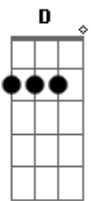

© ukulele-chords.com