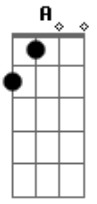

Zelda - Skyloft Theme

Tom: **A**

```
E|---9/10-9-----7-10-9-----|
-----7-----|
B|-----10---8-7-8-----7-8---10-----10-7-----|
-7-8-10-----7-8-10---10-----|
G|-----9-----|
--7-7-----10/11-7---|
D|-----|
-----7--|
A|-----|
-----|
E|-----|
-----|

E|--9/10-9-----7-10-9-----|
-----7-10-9-----|
B|-----10---8-7-8-----7-8---10-----10-7-----|
-7-8-10-----7-8-10---10-7-8h9h10--8-7-----|
G|-----9-----|
--7-7-----7--7h8h9-7-|
D|-----|
-----|
A|-----|
-----|
E|-----|
-----|

E|-----10-----|
-----7h8h9--7-----|
```

```
B|-----7-8-10---8-7-----7-8-10-----10---8-7-----|
-7-----10-----10-|
G|--7-9-----9-----7-9-----9---7--|
---9h10h11-----|
D|-----|
-----|
A|-----|
-----|
E|-----|
-----|

E|-----7-7/8-7-----|
B|-----7-8-10--8-7-----7-8-10-----10-8-|
G|--7-9-----9---7-9-----|
D|-----|
A|-----|
E|-----|

E|-----10-|
-----|
B|--8-7--7-10-----7-10-----7--8-7--7-10-----7-10-----|
-10--8-7-8-----|
G|-----9---9--7-----9--7-----9-----9--7-----|
-----9-7--|
D|-----|
-----|
A|-----|
-----|
E|-----|
-----|
```

Acordes

© ukulele-chords.com