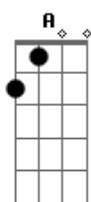

© ukulele-chords.com