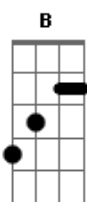

© ukulele-chords.com