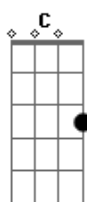

© ukulele-chords.com