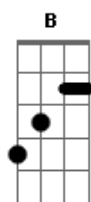

© ukulele-chords.com