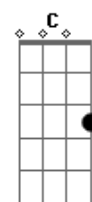

© ukulele-chords.com