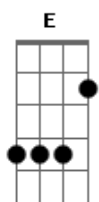

Zeit - Sermão

tom: E
[Primeira Parte]

Dbm A
Quanto tempo pra se arrumar?
Um gole ou outro pra expressar
O abraço incerto
B C
E dentro congelado

Dbm A
O enlaço forte que dobrou
Um salto que se atrapalhou
Exausto em frente o medo
B C
Em torno do apreço

[Pré-Refrão]

Gbm B
Que se amarra em ti
Gbm B C
Em prantos ser quem diz

[Refrão]

A Dbm B A
Eu ouvir falar de mim por aí

Dbm
E alguém me contou
B A
Que não era como eu projetei
Dbm B Gbm
O lado errado está por vir no final
B C
Não era pra eu ter seguido o seu sermão
A Dbm B
Ooh, ooh, ooh

A Dbm B A
O preço da vaidade pode estar
Dbm B A
No peso que sempre te carregou
Dbm B A
Unido ao grande almejo de ficar
Dbm B
No topo dessa cadeia alimentar

[Refrão]

A Dbm B A
Eu ouvir falar de mim por aí
Dbm
E alguém me contou
B A
Que não era como eu projetei
Dbm B Gbm
O lado errado está por vir no final
B C
Não era pra eu ter seguido o seu sermão

Acordes