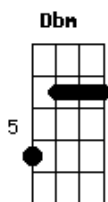

© ukulele-chords.com