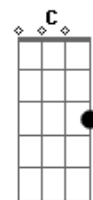

Bb F C
Vou levando a vida de preto em blue
Bb F C
Vou levando a vida de preto em blue
Bb F E
Vou levando a vida de preto em Blue

A

Do lugar de onde eu venho
Todos sabem quem eu sou
A E
E é por isso que eu encontro amigos em tanto lugar
D G A
Digo até logo e nunca adeus
B D A
Mundo não para de rodar
A
Eu
C G D
Vou levando a vida de preto em blue
C G D
Vou levando a vida de preto em blue
C G D
Vou levando a vida de preto em blue
C G D
Di da da du di da da...

C G D
Vou levando a vida de preto em blue

Acordes

© ukulele-chords.com

© ukulele-chords.com

© ukulele-chords.com

© ukulele-chords.com

© ukulele-chords.com

© ukulele-chords.com