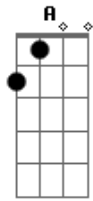

Zéis - De Preto em Blue

Tom: **A**
Intro: **Ab Eb Bb Ab Eb D**
Ab Eb D

G
O meu passo segue em frente
D
Sempre em muitas direções
G **D**
Sigo tendo bons amigos fazendo conexões
C **F** **G**
Se me perguntam como estou
A **C** **G**
Digo sem medo de errar

Bb **F** **C**
Vou levando a vida de preto em blue
Bb **F** **C**
Vou levando a vida de preto em blue
Bb **F** **E**
Vou levando a vida de preto em Blue

A

Do lugar de onde eu venho
E
Todos sabem quem eu sou
A **E**
E é por isso que eu encontro amigos em tanto lugar
D **G** **A**
Digo até logo e nunca adeus
B **D** **A**
Mundo não para de rodar
A
Eu
C **G** **D**
Vou levando a vida de preto em blue
C **G** **D**
Vou levando a vida de preto em blue
C **G** **D**
Vou levando a vida de preto em blue
C **G** **D**
Di da da du di da da...
C **G** **D**
Vou levando a vida de preto em blue

Acordes