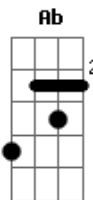

© ukulele-chords.com

© ukulele-chords.com