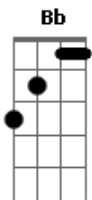

Zéis - De Preto em Blue

Tom: A
Intro: Ab Eb Bb Ab Eb D
Ab Eb D

G
O meu passo segue em frente
Sempre em muitas direções
G D
Sigo tendo bons amigos fazendo conexões
C F G
Se me perguntam como estou
A C G
Digo sem medo de errar

Bb F C
Vou levando a vida de preto em blue
Bb F C
Vou levando a vida de preto em blue
Bb F E
Vou levando a vida de preto em Blue

A

Do lugar de onde eu venho
Todos sabem quem eu sou
A E
E é por isso que eu encontro amigos em tanto lugar
D G A
Digo até logo e nunca adeus
B D A
Mundo não para de rodar
A
Eu
C G D
Vou levando a vida de preto em blue
C G D
Vou levando a vida de preto em blue
C G D
Vou levando a vida de preto em blue
C G D
Di da da du di da da...

C G D
Vou levando a vida de preto em blue

Acordes

© ukulele-chords.com

© ukulele-chords.com

© ukulele-chords.com

© ukulele-chords.com

© ukulele-chords.com

© ukulele-chords.com