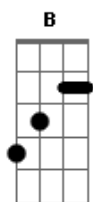

© ukulele-chords.com