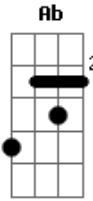

© ukulele-chords.com

© ukulele-chords.com