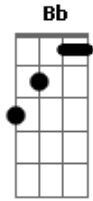

© ukulele-chords.com