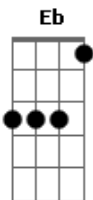

Zéis - De Preto em Blue

Tom: A
Intro: Ab Eb Bb Ab Eb D
Ab Eb D

G
O meu passo segue em frente
Sempre em muitas direções
G D
Sigo tendo bons amigos fazendo conexões
C F G
Se me perguntam como estou
A C G
Digo sem medo de errar

Bb F C
Vou levando a vida de preto em blue
Bb F C
Vou levando a vida de preto em blue
Bb F E
Vou levando a vida de preto em Blue

A

Do lugar de onde eu venho
Todos sabem quem eu sou
A E
E é por isso que eu encontro amigos em tanto lugar
D G A
Digo até logo e nunca adeus
B D A
Mundo não para de rodar
A
Eu
C G D
Vou levando a vida de preto em blue
C G D
Vou levando a vida de preto em blue
C G D
Vou levando a vida de preto em blue
C G D
Di da da du di da da...

C G D
Vou levando a vida de preto em blue

Acordes

© ukulele-chords.com

© ukulele-chords.com

© ukulele-chords.com

© ukulele-chords.com

© ukulele-chords.com

© ukulele-chords.com