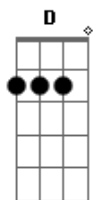

Bb F C
Vou levando a vida de preto em blue
Bb F C
Vou levando a vida de preto em blue
Bb F E
Vou levando a vida de preto em Blue

A

Do lugar de onde eu venho
Todos sabem quem eu sou
A E
E é por isso que eu encontro amigos em tanto lugar
D G A
Digo até logo e nunca adeus
B D A
Mundo não para de rodar
A
Eu
C G D
Vou levando a vida de preto em blue
C G D
Vou levando a vida de preto em blue
C G D
Vou levando a vida de preto em blue
C G D
Di da da du di da da...

C G D
Vou levando a vida de preto em blue

Acordes

© ukulele-chords.com

© ukulele-chords.com

© ukulele-chords.com

© ukulele-chords.com

© ukulele-chords.com

© ukulele-chords.com