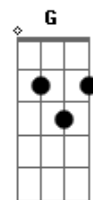

Bb F C
Vou levando a vida de preto em blue
Bb F C
Vou levando a vida de preto em blue
Bb F E
Vou levando a vida de preto em Blue

A

Do lugar de onde eu venho
Todos sabem quem eu sou
A E
E é por isso que eu encontro amigos em tanto lugar
D G A
Digo até logo e nunca adeus
B D A
Mundo não para de rodar
A
Eu
C G D
Vou levando a vida de preto em blue
C G D
Vou levando a vida de preto em blue
C G D
Vou levando a vida de preto em blue
C G D
Di da da du di da da...

C G D
Vou levando a vida de preto em blue

Acordes

© ukulele-chords.com

© ukulele-chords.com

© ukulele-chords.com

© ukulele-chords.com

© ukulele-chords.com

© ukulele-chords.com