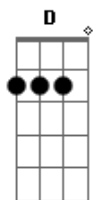

Bb F C
Vou levando a vida de preto em blue
Bb F C
Vou levando a vida de preto em blue
Bb F E
Vou levando a vida de preto em Blue

A

Do lugar de onde eu venho
E
Todos sabem quem eu sou
A E
E é por isso que eu encontro amigos em tanto lugar
D G A
Digo até logo e nunca adeus
B D A
Mundo não para de rodar
A
Eu
C G D
Vou levando a vida de preto em blue
C G D
Vou levando a vida de preto em blue
C G D
Vou levando a vida de preto em blue
C G D
Di da da du di da da...

C G D
Vou levando a vida de preto em blue

Acordes

© ukulele-chords.com

© ukulele-chords.com

© ukulele-chords.com

© ukulele-chords.com

© ukulele-chords.com

© ukulele-chords.com