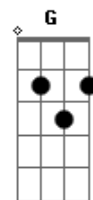

Bb F C
Vou levando a vida de preto em blue
Bb F C
Vou levando a vida de preto em blue
Bb F E
Vou levando a vida de preto em Blue

A

Do lugar de onde eu venho
E
Todos sabem quem eu sou
A E
E é por isso que eu encontro amigos em tanto lugar
D G A
Digo até logo e nunca adeus
B D A
Mundo não para de rodar
A
Eu
C G D
Vou levando a vida de preto em blue
C G D
Vou levando a vida de preto em blue
C G D
Vou levando a vida de preto em blue
C G D
Di da da du di da da...

C G D
Vou levando a vida de preto em blue

Acordes

© ukulele-chords.com

© ukulele-chords.com

© ukulele-chords.com

© ukulele-chords.com

© ukulele-chords.com

© ukulele-chords.com