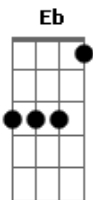

Zéis - De Preto em Blue

Tom: A
Intro: Ab Eb Bb Ab Eb D
Ab Eb D

G
O meu passo segue em frente
Sempre em muitas direções
G D
Sigo tendo bons amigos fazendo conexões
C F G
Se me perguntam como estou
A C G
Digo sem medo de errar

Bb F C
Vou levando a vida de preto em blue
Bb F C
Vou levando a vida de preto em blue
Bb F E
Vou levando a vida de preto em Blue

A

Do lugar de onde eu venho
E
Todos sabem quem eu sou
A E
E é por isso que eu encontro amigos em tanto lugar
D G A
Digo até logo e nunca adeus
B D A
Mundo não para de rodar
A
Eu
C G D
Vou levando a vida de preto em blue
C G D
Vou levando a vida de preto em blue
C G D
Vou levando a vida de preto em blue
C G D
Di da da du di da da...

C G D
Vou levando a vida de preto em blue

Acordes

© ukulele-chords.com

© ukulele-chords.com

© ukulele-chords.com

© ukulele-chords.com

© ukulele-chords.com

© ukulele-chords.com