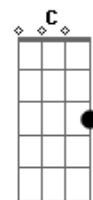

Bb F C
Vou levando a vida de preto em blue
Bb F C
Vou levando a vida de preto em blue
Bb F E
Vou levando a vida de preto em Blue

A

Do lugar de onde eu venho
E
Todos sabem quem eu sou
A E
E é por isso que eu encontro amigos em tanto lugar
D G A
Digo até logo e nunca adeus
B D A
Mundo não para de rodar
A
Eu
C G D
Vou levando a vida de preto em blue
C G D
Vou levando a vida de preto em blue
C G D
Vou levando a vida de preto em blue
C G D
Di da da du di da da...

C G D
Vou levando a vida de preto em blue

Acordes

© ukulele-chords.com

© ukulele-chords.com

© ukulele-chords.com

© ukulele-chords.com

© ukulele-chords.com

© ukulele-chords.com