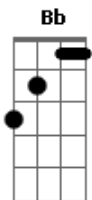

Zéis - De Preto em Blue

Tom: A
Intro: Ab Eb Bb Ab Eb D
Ab Eb D

G
O meu passo segue em frente
Sempre em muitas direções
G D
Sigo tendo bons amigos fazendo conexões
C F G
Se me perguntam como estou
A C G
Digo sem medo de errar

Bb F C
Vou levando a vida de preto em blue
Bb F C
Vou levando a vida de preto em blue
Bb F E
Vou levando a vida de preto em Blue

A

Do lugar de onde eu venho
E
Todos sabem quem eu sou
A E
E é por isso que eu encontro amigos em tanto lugar
D G A
Digo até logo e nunca adeus
B D A
Mundo não para de rodar
A
Eu
C G D
Vou levando a vida de preto em blue
C G D
Vou levando a vida de preto em blue
C G D
Vou levando a vida de preto em blue
C G D
Di da da du di da da...

C G D
Vou levando a vida de preto em blue

Acordes

© ukulele-chords.com

© ukulele-chords.com

© ukulele-chords.com

© ukulele-chords.com

© ukulele-chords.com

© ukulele-chords.com