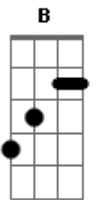

Zefirina Bomba - ÔÔ

tom:
Gbm

Intro: A

A Gb
Eu podia ficar contigo
A Gb
Não queria, só te comer
B D
Eu podia só existir
B D
Ou podia só entender

A Gb
Que eu devia ficar contigo
A Gb
Mas pra isso você vai me querer
B D
Eu podia só existir
B D
Ou podia só te fuder
A Gb

Acordes

© ukulele-chords.com

© ukulele-chords.com

© ukulele-chords.com

© ukulele-chords.com

© ukulele-chords.com

Ou sei lá

[solo] A