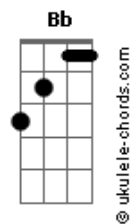

# Zefirina Bomba - Docinha

tom:

Bb

Intro: Bb Eb G C

[Primeira Parte]

Bb Eb G  
 Deus sabe o quanto eu tento  
 C Bb Eb G C  
 Mas eu acho que eu nunca convenço  
 Bb Eb G  
 Vontade nunca falta  
 C Bb Eb  
 Mas eu penso que talvez

[Refrão]

C Eb  
 Seja porque você nunca acredita  
 C Eb  
 Seja porque você sempre duvida  
 Gb  
 Que eu só possa ter você

[Segunda Parte]

Bb Eb G

## Acordes

Deus sabe o quanto eu tento  
 C Bb Eb G C  
 Mas eu acho que eu nunca convenço  
 Bb Eb G  
 Vontade nunca falta  
 C Bb Eb  
 Mas eu penso que talvez

[Refrão]

C Eb  
 Seja porque você nunca acredita  
 C Eb  
 Seja porque você sempre duvida  
 Gb  
 Que eu só possa ter você