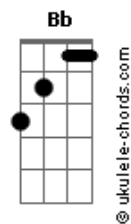

# Zefirina Bomba - Docinha

tom:

Bb

Intro: Bb Eb G C

[Primeira Parte]

Bb Eb G  
 Deus sabe o quanto eu tento  
 C Bb Eb G C  
 Mas eu acho que eu nunca convenço  
 Bb Eb G  
 Vontade nunca falta  
 C Bb Eb  
 Mas eu penso que talvez

[Refrão]

C Eb  
 Seja porque você nunca acredita  
 C Eb  
 Seja porque você sempre duvida  
 Gb  
 Que eu só possa ter você

[Segunda Parte]

Bb Eb G

## Acordes

Deus sabe o quanto eu tento  
 C Bb Eb G C  
 Mas eu acho que eu nunca convenço  
 Bb Eb G  
 Vontade nunca falta  
 C Bb Eb  
 Mas eu penso que talvez

[Refrão]

C Eb  
 Seja porque você nunca acredita  
 C Eb  
 Seja porque você sempre duvida  
 Gb  
 Que eu só possa ter você