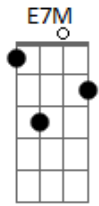

Zeca Pagodinho - Sapopemba e Maxambomba

Tom: D

D7 A7 D7
Tariatá hoje é Paracambi
A7 D7
E a vizinha Japeri
B7 E7M B7
Um dia se chamou Belém (final do trem)
E7M B7 E7M
E Magé, com a serra lá em riba
B7 E7M
Guia de Pacobaíba
A7 D7 A7
Um dia já foi também (tempo do vintém)
D7 A7 D7
Deodoro também já foi Sapopemba
A7M
Nova Iguaçu, Maxambomba
D7 G7 D7
Vila Estrela hoje, é Mauá (Plabetá)
G7 A F#M
Xerém e Imbariê, mas que diria [
B7 E7M [
Que até Duque de Caxias [
A7 D7 D7 [(BIS) [
Foi Nossa Senhora do Pilar [
E7M A7 D7
Atualmente a nossa velha Baixada

E7M
Tá pra lá de levantada
A7 D7
Com o progresso que chegou
E7M
Tá tudo "Olinda"
A7 D7
O esquadrão fechou a tampa
E7M
O negócio é Rio Sampa
A7 D7 A7M D7
Grande Rio e Beija-Flor
G7
Morreu Tenório
A F#M
Terminou sua epopéia
B7 E7M
E Joãozinho da Goméia
A7 A7M D7
Foi Oló, desencarnou...
G7
Naquele tempo
A F#M
Do velho Amaral Peixoto
B7 E7M
Meu avô era garoto
A7 D7
E hoje sou quase avô!

Acordes

© ukulele-chords.com