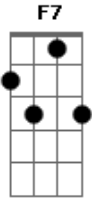

© ukulele-chords.com