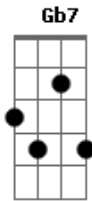

© ukulele-chords.com