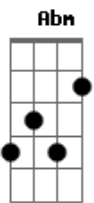

# Zeca Pagodinho - Lama nas Ruas

tom:

Intro: **Bbm Eb7 Cm Ab Db**  
**Bbm C7 F7 Bbm F7**

**Bbm Eb7**  
Deixa  
**Bbm F**  
Desaguar tempestade  
**Fm Bb7**  
Inundar a cidade  
**Ebm**  
Porque arde um sol dentro de nós

© ukulele-chords.com

**Fm**

© ukulele-chords.com

Se o clarão da luz  
**Dm G7**  
Do teu olhar vem me guiar  
**Cm F7**  
Conduz meus passos  
**Bb Gm Ebm F7**  
Por onde quer que eu vá

**Bbm Eb7**  
Veja  
**Bbm F**  
O olhar de quem ama  
**Fm Bb7**  
Não reflete um drama, não  
**Ebm**  
É a expressão mais sincera, sim  
**F7 Ebm F7**  
Vim pra provar que o amor quando é puro  
**Bbm Abm Db7**  
Desperta e alerta o mortal  
**Gb Ebm F7**  
Aí é que o bem vence o mal  
**Bbm Bb7**  
Deixa a chuva cair, que o bom tempo há de vir  
**Ebm F7 Bbm**  
Quando o amor decidir mudar o visual  
**Abm Db7**  
Trazendo a paz no sol  
**Gb Ebm F7**  
Que importa se o tempo lá fora vai mal?  
**Bb Gm Cm F7**  
Que importa?  
**Bb F Fm Gm**  
Se há tanta lama nas ruas  
**Cm G7 Cm Bb7 Fm**  
E o céu é deserto e sem brilho de luar?

**Eb F**  
Se o clarão da luz  
**Dm G7**  
Do teu olhar vem me guiar  
**Cm F7**  
Conduz meus passos  
**Bb Gm Ebm F7**  
Por onde quer que eu vá. (se há)

**Bb F Fm Gm**  
Se há tanta lama nas ruas  
**Cm G7 Cm Bb7 Fm**  
E o céu é deserto e sem brilho de luar

**Eb F**  
Se o clarão da luz  
**Dm G7**  
Do teu olhar vem me guiar  
**Cm F7**  
Conduz meus passos  
**Bb Gm Ebm F7 Bb**  
Por onde quer que eu vá

**Bb7**

© ukulele-chords.com

**Ebn**

© ukulele-chords.com