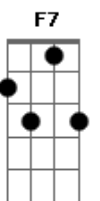

© ukulele-chords.com