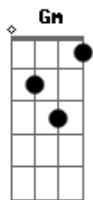

© ukulele-chords.com