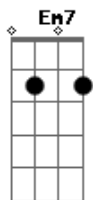

© ukulele-chords.com