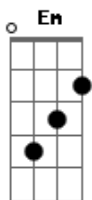

© ukulele-chords.com