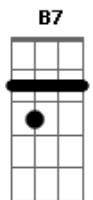

© ukulele-chords.com

© ukulele-chords.com