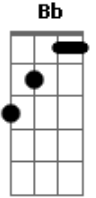

© ukulele-chords.com