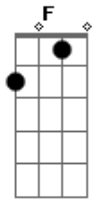

Zeca Pagodinho - Delegado Chico palha

Tom: F
Intro: F % Gm C7 F % Gm C7

F C7
Delegado Chico Palha
Bb F
Sem alma, sem coração
Gm F
Não quer samba nem curimba
C7 F
Na sua jurisdição
Gm
Ele não prendia 2x
C7 F
Só batia
C7
Era um homem muito forte
Bb F
Com o gênio violento
Gm F
Acabava a festa a pau
C7 F

Ainda quebrava os instrumentos
vai pro
F C7
Os malandros da Portela
Bb F
Da Serrinha e da Congonha
Gm F
Pra ele eram vagabundos
C7 F
E as mulheres sem-vergonhas
vai pro
F C7
A curimba ganhou terreiro
Bb F
O samba ganhou a escola
Gm F
Ele expulso da polícia
C7 F
Vivia pedindo esmola
volta pro

Acordes

© ukulele-chords.com