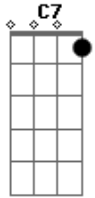

© ukulele-chords.com