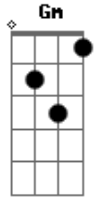

© ukulele-chords.com