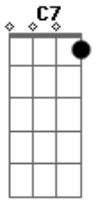

© ukulele-chords.com