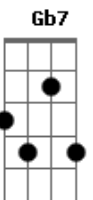

© ukulele-chords.com