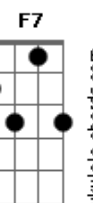

© ukulele-chords.com