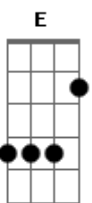

© ukulele-chords.com