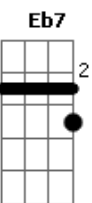

© ukulele-chords.com