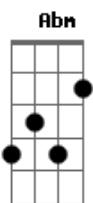

© ukulele-chords.com