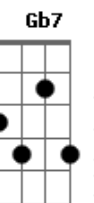

© ukulele-chords.com