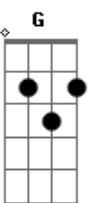

© ukulele-chords.com