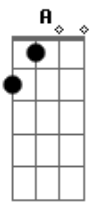

Zeca Pagodinho - Coqueiro Verde

Tom: A

Intro: Abm7 Db7 2x
Bbm7 Eb7 2x
Abm7 Db7 2x Gb7 - E7 F7 Gb7

Abm7 Db7
Em frente ao coqueiro verde
Gb7 Gb6
Esperei uma eternidade
Bm7 E7
Já fumei um cigarro e meio
A7 Eb7
E Narinha não veio

Abm7 Db7
Como diz Leila Diniz

Gb7 Gb6
O homem tem que ser durão
Bm7 E7
Se ela não chegar agora
A7 Eb7
Não precisa chegar
Abm7 Db7
Pois eu vou me embora
Bbm7 D#7-
Vou ler o meu Pasquim
Abm7 C#7-
Se ela chega e não me vê
Gb7 G
Sai correndo atrás de mim

Acordes

ukulele-chords.com