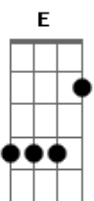

ukulele-chords.com