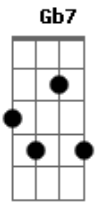

# Zeca Pagodinho - Coqueiro Verde

Tom: A

Intro: Abm7 Db7 2x  
 Bbm7 Eb7 2x  
 Abm7 Db7 2x Gb7 - E7 F7 Gb7

Abm7 Db7  
 Em frente ao coqueiro verde  
 Gb7 Gb6  
 Esperei uma eternidade  
 Bm7 E7  
 Já fumei um cigarro e meio  
 A7 Eb7  
 E Narinha não veio

Abm7 Db7  
 Como diz Leila Diniz

Gb7 Gb6  
 O homem tem que ser durão  
 Bm7 E7  
 Se ela não chegar agora  
 A7 Eb7  
 Não precisa chegar  
 Abm7 Db7  
 Pois eu vou me embora  
 Bbm7 D#7-  
 Vou ler o meu Pasquim  
 Abm7 C#7-  
 Se ela chega e não me vê  
 Gb7 G  
 Sai correndo atrás de mim

## Acordes

A  
 © ukulele-chords.com

Abm7  
 © ukulele-chords.com

Db7  
 © ukulele-chords.com

Bbm7  
 © ukulele-chords.com

Eb7  
 © ukulele-chords.com

Gb7  
 © ukulele-chords.com

E7  
 © ukulele-chords.com