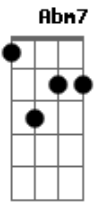

ukulele-chords.com