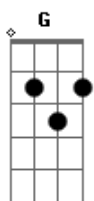

# Zeca Pagodinho - Coqueiro Verde

Tom: A

Intro: Abm7 Db7 2x  
 Bbm7 Eb7 2x  
 Abm7 Db7 2x Gb7 - E7 F7 Gb7

Abm7 Db7  
 Em frente ao coqueiro verde  
 Gb7 Gb6  
 Esperei uma eternidade  
 Bm7 E7  
 Já fumei um cigarro e meio  
 A7 Eb7  
 E Narinha não veio

Abm7 Db7  
 Como diz Leila Diniz

Gb7 Gb6  
 O homem tem que ser durão  
 Bm7 E7  
 Se ela não chegar agora  
 A7 Eb7  
 Não precisa chegar  
 Abm7 Db7  
 Pois eu vou me embora  
 Bbm7 D#7-  
 Vou ler o meu Pasquim  
 Abm7 C#7-  
 Se ela chega e não me vê  
 Gb7 G  
 Sai correndo atrás de mim

## Acordes

A  
 © ukulele-chords.com

Abm7  
 © ukulele-chords.com

Db7  
 © ukulele-chords.com

Bbm7  
 © ukulele-chords.com

Eb7  
 © ukulele-chords.com

Gb7  
 © ukulele-chords.com

E7  
 © ukulele-chords.com

F7  
 © ukulele-chords.com

Gb6  
 © ukulele-chords.com

Bm7  
 © ukulele-chords.com

A7  
 © ukulele-chords.com

E  
 © ukulele-chords.com

G  
 © ukulele-chords.com