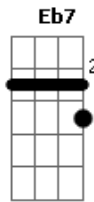

# Zeca Pagodinho - Coqueiro Verde

Tom: A

Intro: Abm7 Db7 2x  
 Bbm7 Eb7 2x  
 Abm7 Db7 2x Gb7 - E7 F7 Gb7

Abm7 Db7  
 Em frente ao coqueiro verde  
 Gb7 Gb6  
 Esperei uma eternidade  
 Bm7 E7  
 Já fumei um cigarro e meio  
 A7 Eb7  
 E Narinha não veio

Abm7 Db7  
 Como diz Leila Diniz

Gb7 Gb6  
 O homem tem que ser durão  
 Bm7 E7  
 Se ela não chegar agora  
 A7 Eb7  
 Não precisa chegar  
 Abm7 Db7  
 Pois eu vou me embora  
 Bbm7 D#7-  
 Vou ler o meu Pasquim  
 Abm7 C#7-  
 Se ela chega e não me vê  
 Gb7 G  
 Sai correndo atrás de mim

## Acordes

A  
 © ukulele-chords.com

Abm7  
 © ukulele-chords.com

Db7  
 © ukulele-chords.com

Bbm7  
 © ukulele-chords.com

Eb7  
 © ukulele-chords.com

Gb7  
 © ukulele-chords.com

E7  
 © ukulele-chords.com