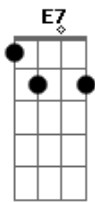

ukulele-chords.com