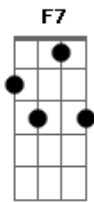

ukulele-chords.com