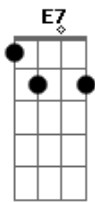

# Zeca Pagodinho - Coqueiro Verde

Tom: A

Intro: Abm7 Db7 2x  
 Bbm7 Eb7 2x  
 Abm7 Db7 2x Gb7 - E7 F7 Gb7

Abm7 Db7  
 Em frente ao coqueiro verde  
 Gb7 Gb6  
 Esperei uma eternidade  
 Bm7 E7  
 Já fumei um cigarro e meio  
 A7 Eb7  
 E Narinha não veio

Abm7 Db7  
 Como diz Leila Diniz

Gb7 Gb6  
 O homem tem que ser durão  
 Bm7 E7  
 Se ela não chegar agora  
 A7 Eb7  
 Não precisa chegar  
 Abm7 Db7  
 Pois eu vou me embora  
 Bbm7 D#7-  
 Vou ler o meu Pasquim  
 Abm7 C#7-  
 Se ela chega e não me vê  
 Gb7 G  
 Sai correndo atrás de mim

## Acordes

A  
 © ukulele-chords.com

Abm7  
 © ukulele-chords.com

Db7  
 © ukulele-chords.com

Bbm7  
 © ukulele-chords.com

Eb7  
 © ukulele-chords.com

Gb7  
 © ukulele-chords.com

E7  
 © ukulele-chords.com