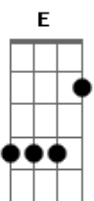

# Zeca Pagodinho - Coqueiro Verde

Tom: A

Intro: Abm7 Db7 2x  
 Bbm7 Eb7 2x  
 Abm7 Db7 2x Gb7 - E7 F7 Gb7

Abm7 Db7  
 Em frente ao coqueiro verde  
 Gb7 Gb6  
 Esperei uma eternidade  
 Bm7 E7  
 Já fumei um cigarro e meio  
 A7 Eb7  
 E Narinha não veio

Abm7 Db7  
 Como diz Leila Diniz

Gb7 Gb6  
 O homem tem que ser durão  
 Bm7 E7  
 Se ela não chegar agora  
 A7 Eb7  
 Não precisa chegar  
 Abm7 Db7  
 Pois eu vou me embora  
 Bbm7 D#7-  
 Vou ler o meu Pasquim  
 Abm7 C#7-  
 Se ela chega e não me vê  
 Gb7 G  
 Sai correndo atrás de mim

## Acordes

A  
 © ukulele-chords.com

Abm7  
 © ukulele-chords.com

Db7  
 © ukulele-chords.com

Bbm7  
 © ukulele-chords.com

Eb7  
 © ukulele-chords.com

Gb7  
 © ukulele-chords.com

E7  
 © ukulele-chords.com

F7  
 © ukulele-chords.com

Gb6  
 © ukulele-chords.com

Bm7  
 © ukulele-chords.com

A7  
 © ukulele-chords.com

E  
 © ukulele-chords.com

G  
 © ukulele-chords.com