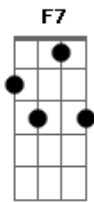

# Zeca Pagodinho - Coqueiro Verde

Tom: A

Intro: Abm7 Db7 2x  
 Bbm7 Eb7 2x  
 Abm7 Db7 2x Gb7 - E7 F7 Gb7

Abm7 Db7  
 Em frente ao coqueiro verde  
 Gb7 Gb6  
 Esperei uma eternidade  
 Bm7 E7  
 Já fumei um cigarro e meio  
 A7 Eb7  
 E Narinha não veio

Abm7 Db7  
 Como diz Leila Diniz

Gb7 Gb6  
 O homem tem que ser durão  
 Bm7 E7  
 Se ela não chegar agora  
 A7 Eb7  
 Não precisa chegar  
 Abm7 Db7  
 Pois eu vou me embora  
 Bbm7 D#7-  
 Vou ler o meu Pasquim  
 Abm7 C#7-  
 Se ela chega e não me vê  
 Gb7 G  
 Sai correndo atrás de mim

## Acordes

A  
 © ukulele-chords.com

Abm7  
 © ukulele-chords.com

Db7  
 © ukulele-chords.com

Bbm7  
 © ukulele-chords.com

Eb7  
 © ukulele-chords.com

Gb7  
 © ukulele-chords.com

E7  
 © ukulele-chords.com