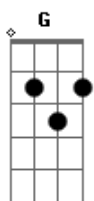

ukulele-chords.com