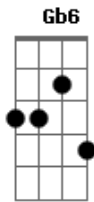

ukulele-chords.com