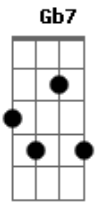

ukulele-chords.com