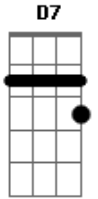

© ukulele-chords.com