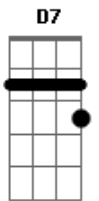

© ukulele-chords.com