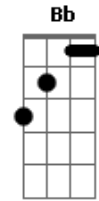

© ukulele-chords.com