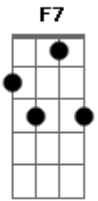

© ukulele-chords.com