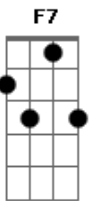

© ukulele-chords.com