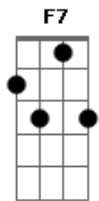

© ukulele-chords.com