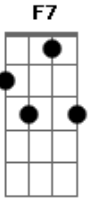

© ukulele-chords.com