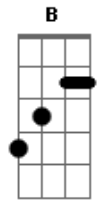

© ukulele-chords.com