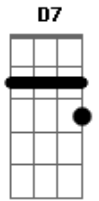

© ukulele-chords.com