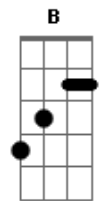

© ukulele-chords.com