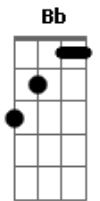

© ukulele-chords.com