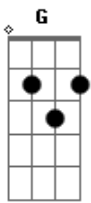

Zeca Pagodinho - Colete Curto

Tom: G

G D7 G D7
Colete curto palitô do mesmo pano
G D7 G D7 G
colete curto palitô do mesmo pano
E7 Am
nega sem cabelo é João
D7 G
palitô sem manga é blusão
E7 Am
nega sem cabelo é João
D7 G
palitô sem manga é blusão
E7 Am D7 G
olha moça eu sou danado sou bravo sou valentão
E7 Am D7 G
bebo chumbo derretido cuspo bala de canhão
G7 C
eu entrei inverno a dentro
D7 G
pra brigar com a mãe do cão. (Refrão)
E7 Am D7 G
pra Elisa dei sandalia pra Maria um tamancão
E7 Am D7 G

pra Luiza dei a rosa pra Rosa dei um botão
G7 C D7 G
cortei minha calça cumprida pra andar de bermudão
D7 G
nega sem cabelo é João
D7 G
palitô sem manga é blusão
D7 G
nega sem cabelo é João
D7 G
palitô sem manga é blusão
G
De Tio Hélio e Nilton Campolino aí vai um verso raro
E7 Am7 D7 G
Um malandro bem vestido usa terno e jaquetão
Bm7- E7 C D7 G
a gravata borboleta, sapato de três botão
E7 Am E7 G
uma nova namorada um cabloco urubatão
D7 G D7 G
nega sem cabelo é João palitô sem manga é blusão
D7 G D7 G
nega sem cabelo é João palitô sem manga é blusão

Acordes

© ukulele-chords.com