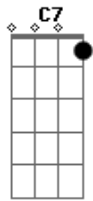

© ukulele-chords.com

© ukulele-chords.com