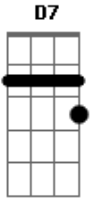

© ukulele-chords.com