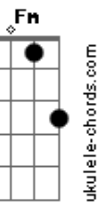

© ukulele-chords.com