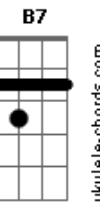

© ukulele-chords.com