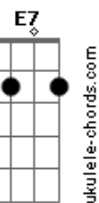

© ukulele-chords.com