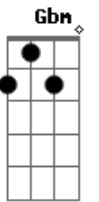

© ukulele-chords.com