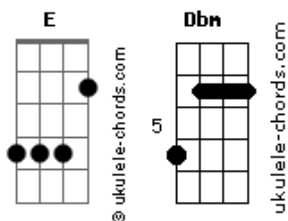

# Zeca Galvão - Portas Abertas

tom:

E

Intro: E B2 Dbm A2

[Primeira Parte]

Sinto o vento na proa soprar B2  
 Chama pra vida, me faz lembrar Dbm A2  
 Que há mais além do que posso ver E B2  
 Deixo o passado, vou sem temer Dbm A2

[Refrão]

Portas abertas, o mundo é meu E B2  
 Caminho firme, sigo sem adeus Dbm A2  
 Entre barrancos, estradas e fé E B2  
 Eu vou voando onde o sonho quer Dbm A2  
 Portas abertas, o mundo é meu E B2  
 Caminho firme, sigo sem adeus Dbm A2  
 Entre barrancos, estradas e fé E B2  
 Eu vou voando onde o sonho quer Dbm A2

( E B2 Dbm A2 )

[Segunda Parte]

Do alto do Parque do Cristo, vejo o que sou E B2  
 Raízes no chão, mas s o sonho voou Dbm A2  
 Entre a calma do Tupi e o rio E B2  
 Carrego a força de quem partiu Dbm A2

## Acordes

Portas abertas, o mundo é meu Dbm A2  
 Caminho firme, sigo sem adeus E B2  
 Entre barrancos, estradas e fé Dbm A2  
 Eu vou voando onde o sonho quer E B2  
 Portas abertas, o mundo é meu Dbm A2  
 Caminho firme, sigo sem adeus E B2  
 Entre barrancos, estradas e fé Dbm A2  
 Eu vou voando onde o sonho quer