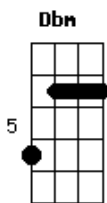

© ukulele-chords.com