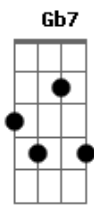

© ukulele-chords.com