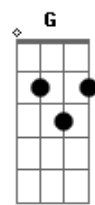

Zeca Galvão - Cercas Invisíveis

tom:

Dbm (forma dos acordes no tom de Bm)

Capostrate na 2ª casa

Intro: Bm G D A Gb7
Bm G D A Bm

[Primeira Parte]

Entre o rio e o campo, eu caminho só
Águas do Piracicaba, que correm sem dó
Cada passo é meu, minha direção
Cercas invisíveis guardam meu coração

Quem conhece o limite sabe onde quer viver

[Final] G D A Bm

Acordes

© ukulele-chords.com

ukulele-chords.com

© ukulele-chords.com

© ukulele-chords.com

© ukulele-chords.com