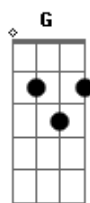

© ukulele-chords.com