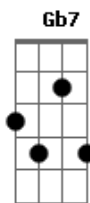

© ukulele-chords.com