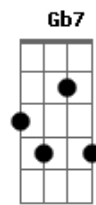

© ukulele-chords.com