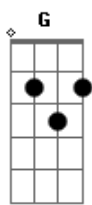

© ukulele-chords.com