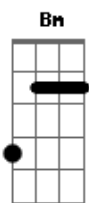

ukulele-chords.com