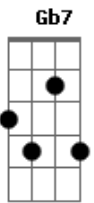

© ukulele-chords.com