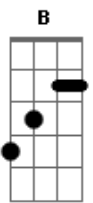

Zeca do Trombone (MS) - Amor Sem Fim (Endlessly)

tom:

B Ab7 G7
Gb7 B Gb7

Intro: B E F
B Ab7 G7
Gb7 B Gb7

B
Cimo
E B
Da montanha Distaghil Sar

B
Leito
E B
Do mais fundo abismo do mar
E F

Assim, ao extremo
B Ab7 G7 Gb7 B Gb7
É o meu jeito de amar: sem medir

B
Brilho
E B
Da manhã tendo o sol no azul

B
Brisa
E B
Assoprando o Cruzeiro do Sul
E F

Assim, ao extremo
B Ab7 G7 Gb7 B Gb7 B Gb7
É o meu jeito de amar, sim: sem ferir. sem ferir

[Solo] B E F

B
Bóson
E B
No cristal dentro do vulcão
B
Fóton
E B
Refletido no gelo, em Plutão
E F
Assim, ao extremo
B Ab7 G7 Gb7 B Gb7
É o meu jeito de amar, sem cindir
B
Arte
E B
Sobre a derme da rosa
B
Fogo
E B
Sobre a pele dengosa
E F B Ab7 G7 Gb7 B
Assim, ao extremo, amarei você
E7 B
Amor sem fim
E7 B
Amor sem fim
E7 B
Amor sem fim
E7 B
Amor sem fim!

Acordes

© ukulele-chords.com