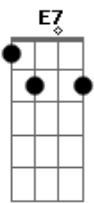

© ukulele-chords.com