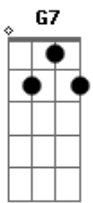

© ukulele-chords.com