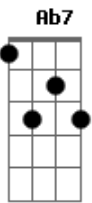

© ukulele-chords.com