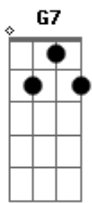

© ukulele-chords.com