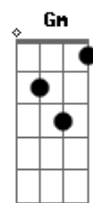

© ukulele-chords.com