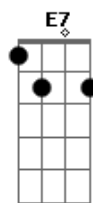

© ukulele-chords.com