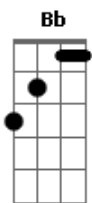

© ukulele-chords.com