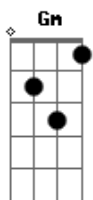

Zeca Baleiro - Retalhos de Cetim

Tom: F

INTRO: (F G F G Bb G F G F G Db C Bb) 4X
(uma batida no F e arrasta pra G)

F G F G Bb G Dm
Ensaiei meu samba o ano inteiro,

F G F G Bb G Dm
Comprei surdo e tamborim.

F Gm Eb7
Gastei tudo em fantasia,
Em7- Edim

Era tudo o que eu queria.

Gm D7 Ebdim

E ela jurou desfilou pra mim,

F G Dm

Minha escola estava tão bonita.

F G F G Bb G Dm

Era tudo o que eu queria ver,

F Gm Eb7

Em retalhos de cetim.

Em7- Edim

Eu dormi o ano inteiro,

Gm D7 Ebdim

E ela jurou desfilou pra mim.

G D Dm E7

Mas chegou o carnaval,

Am Am Am D7

E ela não desfilou,

Gm Bb Eb7 Eb

Eu chorei na avenida, eu chorei.

Edim D7

Não pensei que mentia a cabrocha,

F G F G Bb G F G F G Db C Bb (3x)

Que eu tanto amei.

Na última repetição é diferente:

(G Gb F E)

Mas chegou o carnaval,

(A Ab G Gb)

E ela não desfilou,

Gm Bb Eb7 Eb

Eu chorei na avenida, eu chorei.

Edim D7

Não pensei que mentia a cabrocha,

F G F G Bb G F G F G D C Bb

Que eu tanto amei.

Acordes

© ukulele-chords.com