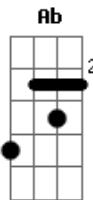

© ukulele-chords.com