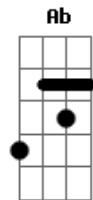

© ukulele-chords.com