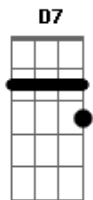

© ukulele-chords.com