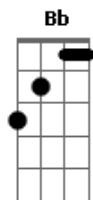

© ukulele-chords.com