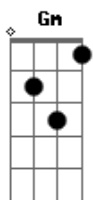

Zeca Baleiro - Retalhos de Cetim

Tom: F

INTRO: (F G F G Bb G F G F G Db C Bb) 4X
(uma batida no F e arrasta pra G)

F G F G Bb G Dm
Ensaiei meu samba o ano inteiro,
F G F G Bb G Dm
Comprei surdo e tamborim.

F Gm Eb7
Gastei tudo em fantasia,
Em7- Edim
Era tudo o que eu queria.

Gm D7 Ebdim
E ela jurou desfilhar pra mim,
F G Dm

Minha escola estava tão bonita.
F G F G Bb G Dm
Era tudo o que eu queria ver,

F Gm Eb7
Em retalhos de cetim.
Em7- Edim
Eu dormi o ano inteiro,
Gm D7 Ebdim

E ela jurou desfilhar pra mim.

G D Dm E7
Mas chegou o carnaval,

Am Am Am D7
E ela não desfilou,

Gm Bb Eb7 Eb
Eu chorei na avenida, eu chorei.

Edim D7
Não pensei que mentia a cabrocha,

F G F G Bb G F G F G Db C Bb (3x)
Que eu tanto amei.

Na última repetição é diferente:

(G Gb F E)
Mas chegou o carnaval,
(A Ab G Gb)

E ela não desfilou,

Gm Bb Eb7 Eb
Eu chorei na avenida, eu chorei.

Edim D7
Não pensei que mentia a cabrocha,

F G F G Bb G F G F G D C Bb
Que eu tanto amei.

Acordes

© ukulele-chords.com