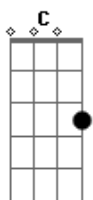

© ukulele-chords.com