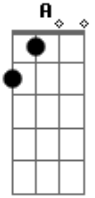

Zeca Baleiro - Pulga de Sorte

A

tom:

A

Ahhh que pulga de sorte

D

Foi morar no camelo

E

Agora anda de montanha russa o dia inteiro

A

Ahhh que pulga de sorte

D

Foi morar no camelo

E

Agora anda de montanha russa o dia inteiro

A

Acordes

© ukulele-chords.com