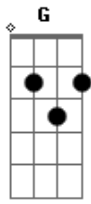

© ukulele-chords.com