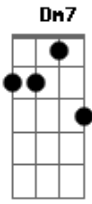

© ukulele-chords.com