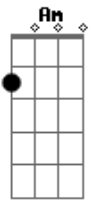

© ukulele-chords.com