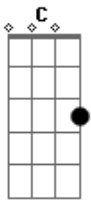

Graças a Deus
Mas vou tomar
Aquele velho navio
Aquele velho navio
Refrão Final:
Um barco sem porto
Sem rumo, sem vela
Cavalo sem sela
Um bicho solto
Um cão sem dono

Um menino, um bandido
Às vezes me preservo
Noutras, suicido
Final:
Oh minha honey baby
Honey baby
Minha honey baby
Oh minha honey baby
Honey baby
Minha honey baby

Acordes

© ukulele-chords.com