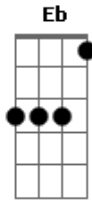

© ukulele-chords.com