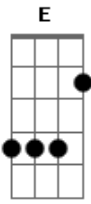

© ukulele-chords.com