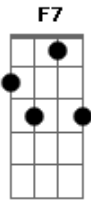

© ukulele-chords.com