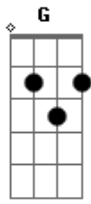

Zeca Baleiro - Flor Da Pele

Tom: C
Intro: Am G F7 E

Dedilhado: P-1-2-1-3-2-1-2

Primeira Parte:

Am
Ando tão à flor da pele
G
Que qualquer beijo de novela
Me faz chorar
F7
Ando tão à flor da pele
E
Que teu olhar "flor na janela"
Me faz morrer

Am
Ando tão à flor da pele
G
Meu desejo se confunde
Com a vontade de não ser
F7
Ando tão à flor da pele
E
Que a minha pele
Tem o fogo do juízo final

Am
Ando tão à flor da pele
G
Que qualquer beijo de novela
Me faz chorar
F7
Ando tão à flor da pele
E
Que teu olhar "flor na janela"
Me faz morrer

G
Honey baby

F7 E
Minha honey baby

Am
Oh minha honey baby

G
Honey baby

F7 E
Minha honey baby

Base solo: Am G F7 E

Primeira Parte:

Am
Ando tão à flor da pele
G
Que qualquer beijo de novela

Um menino, um bandido
 Às vezes me preservo
 Noutras, suicido
 Final:
 Oh minha honey baby
 Honey baby
 Minha honey baby
 Oh minha honey baby
 Honey baby
 Minha honey baby

Acordes

© ukulele-chords.com

© ukulele-chords.com