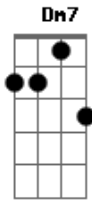

© ukulele-chords.com