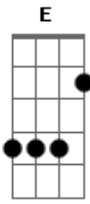

© ukulele-chords.com