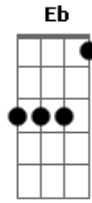

© ukulele-chords.com