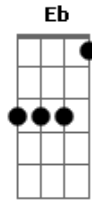

© ukulele-chords.com