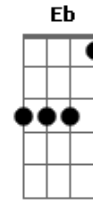

© ukulele-chords.com