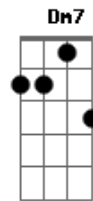

© ukulele-chords.com