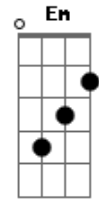

© ukulele-chords.com