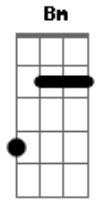

© ukulele-chords.com