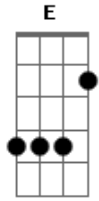

© ukulele-chords.com