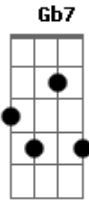

© ukulele-chords.com

© ukulele-chords.com