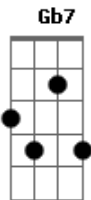

© ukulele-chords.com