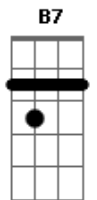

© ukulele-chords.com