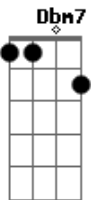

© ukulele-chords.com