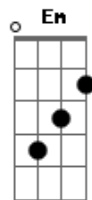

© ukulele-chords.com