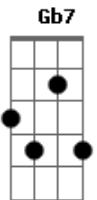

© ukulele-chords.com