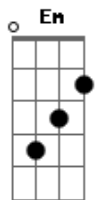

© ukulele-chords.com