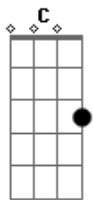

Zeca Baleiro - Azulejo

Tom: C

(intro) C Ab
C Ab
C G F Am G
C G F G C

C G F Am G
Era uma bela era uma tarde o casario
C G F Fm
Era o cenário de um poema de Gullar
C G F Am G
Tão de repente ela sumiu numa viela
C G F
Eu no sobrado e uma sombra
G
Em seu lugar

Am Em F C
Cada azulejo da cidade ainda recorda
Am Em D G
E cada corda onde tanjo a minha dor
F Fm C A7
No alaúde da saudade no velho banjo
Ab
No bandolim chorando
G C
O fim do nosso amor
F Fm C A7
No alaúde da saudade no velho banjo
Ab
No bandolim chorando
G C
O fim do nosso amor

(intro)

C G F Am G
Era uma bela era uma tarde o casario
C G F Fm
Era o cenário de um poema de Gullar
C G F Am G
Tão de repente ela sumiu numa viela
C G F
Eu no sobrado e uma sombra
G
Em seu lugar

Am Em F C
Cada azulejo da cidade ainda recorda
Am Em D G
E cada corda onde tanjo a minha dor
F Fm C A7
No alaúde da saudade no velho banjo
Ab
No bandolim chorando
G C
O fim do nosso amor
F Fm C A7
No alaúde da saudade no velho banjo
Ab
No bandolim chorando
G C
O fim do nosso amor

C G F Am G
A primavera benvirá depois do inverno
C G F Fm
A flora em festa nos trará outro verão
C G F Am G
Eu fecho a casa dou adeus Ao gelo eterno
C G F
Vou viver de brisa arder em brasa
Fm C Ab F C
No calor do Maranhão

Acordes

© ukulele-chords.com