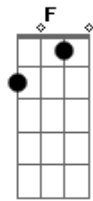

Zeca Afonso - Tu Gitana

tom:

Bm (forma dos acordes no tom de Am)

Capostrate na 2ª casa

Am Em Am

Tu gitana que adivinhas

C G C

Me lodigas,poes no losê

G F Am

Se saldre dessa aventura

Acordes

© ukulele-chords.com

© ukulele-chords.com

© ukulele-chords.com

© ukulele-chords.com

© ukulele-chords.com