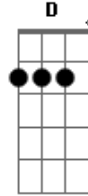

© ukulele-chords.com