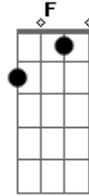

Zeca Afonso - Tu Gitana

tom:

Bm (forma dos acordes no tom de Am)

Capostrate na 2ª casa

Am Em Am

Tu gitana que adivinhas

C G C

Me lodigas,poes no losê

G F Am

Se saldre dessa aventura

Acordes

© ukulele-chords.com

© ukulele-chords.com

© ukulele-chords.com

© ukulele-chords.com

© ukulele-chords.com