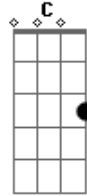

Zeca Afonso - Tu Gitana

tom:

Bm (forma dos acordes no tom de Am)

Capostrate na 2ª casa

Am Em Am

Tu gitana que adivinhas

C G C

Me lodigas,poes no losê

G F Am

Se saldre dessa aventura

Acordes

© ukulele-chords.com

© ukulele-chords.com

© ukulele-chords.com

© ukulele-chords.com

© ukulele-chords.com