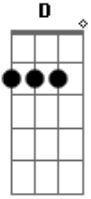

Zeca Afonso - Por Trás Daquela Janela

tom:

Intro: D G D G

D A D
Por trás daquela janela
Gbm A
Por trás daquela janela
G A

Faz anos o meu amigo

E irmão
Não pôs cravos na lapela
Por trás daquela janela
Nem se ouve nenhuma estrela
Por trás daquele portão

Acordes

© ukulele-chords.com

© ukulele-chords.com

© ukulele-chords.com

© ukulele-chords.com