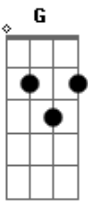

Zé - Maravilha de Feirinha

Tom: A
Intro: A7M Am A7M Am

Maravilha de feirinha
A7M Am
Dm G Abm6

Como é que vai você?
A7M Am
Tô procurando algumas plantas
Dm G Abm6
Difícil de ter

A7M Am
Eu passei por Botafogo
Dm G Abm6
10 minutos atrás
A7M Am

Tô indo para Ipanema
Dm
Comer um bife
G Abm6
Mas antes

A7M Am
Comi novinha no Leblon
E fui comer
A7M Am
Comi novinha no Leblon
E fui comer
A7M Am
Comi novinha no Leblon
Dm G Abm6
E fui comer

Acordes

© ukulele-chords.com

© ukulele-chords.com

© ukulele-chords.com

© ukulele-chords.com

© ukulele-chords.com

© ukulele-chords.com