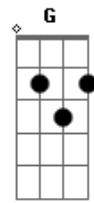

Zé - Maravilha de Feirinha

Tom: A
Intro: A7M Am A7M Am

Maravilha de feirinha
A7M Am
Dm G Abm6

Como é que vai você?
A7M Am
Tô procurando algumas plantas
Dm G Abm6
Difícil de ter

A7M Am
Eu passei por Botafogo
Dm G Abm6
10 minutos atrás
A7M Am

Tô indo para Ipanema
Dm
Comer um bife
G Abm6
Mas antes

A7M Am
Comi novinha no Leblon
E fui comer
A7M Am
Comi novinha no Leblon
E fui comer
A7M Am
Comi novinha no Leblon
Dm G Abm6
E fui comer

Acordes

© ukulele-chords.com

© ukulele-chords.com

© ukulele-chords.com

© ukulele-chords.com

© ukulele-chords.com

© ukulele-chords.com