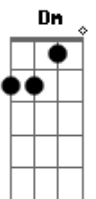

© ukulele-chords.com