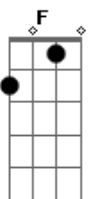

© ukulele-chords.com