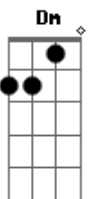

© ukulele-chords.com